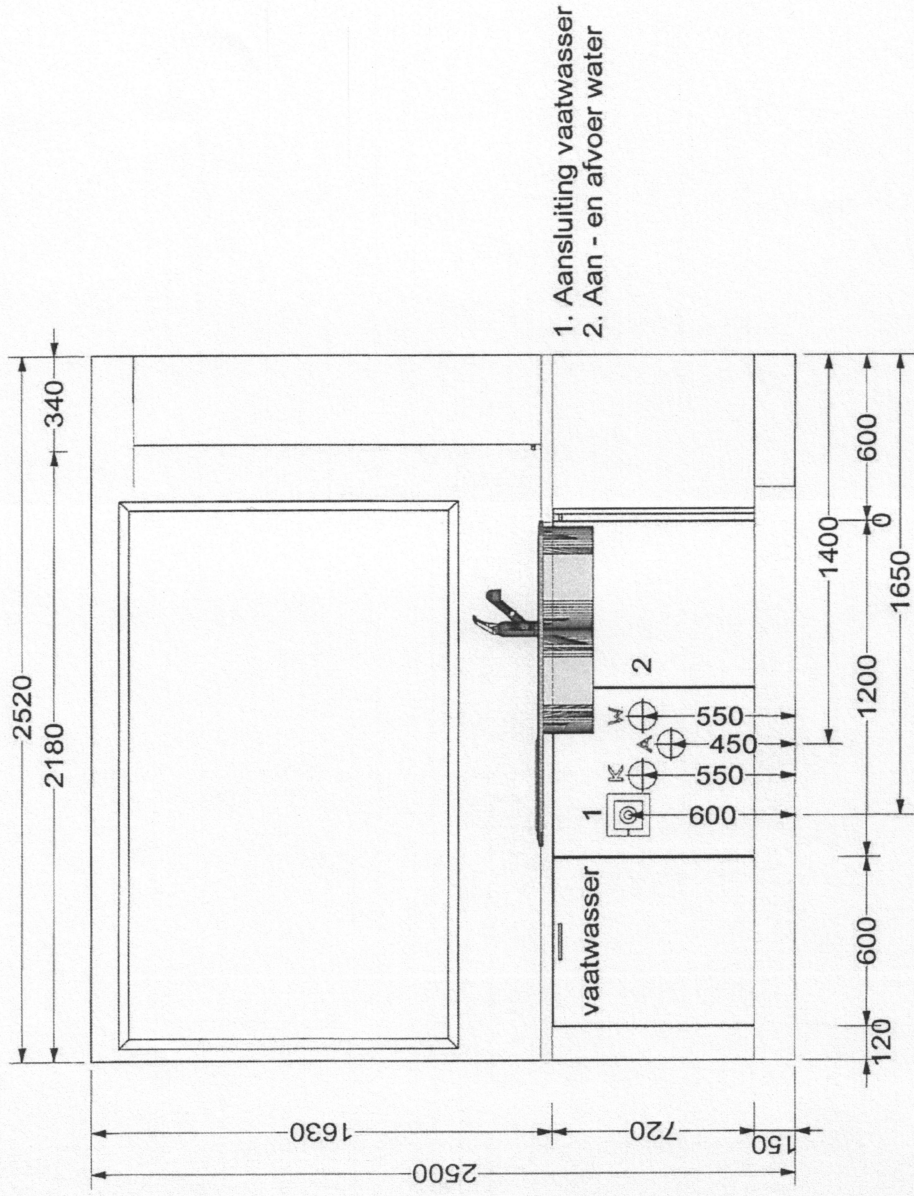

Alle afmetingen en maataanduidingen dienen op het werk gecontroleerd en eventueel aangepast te worden alvorens deze bindend zijn.

Deze met 20-20 vervaardigde tekening blijft eigendom van de ontwerper en mag zonder diens uitdrukkelijke toestemming niet gekopieerd worden

Gemaakt op: 20/04/2010
Afgedrukt: 20/04/2010