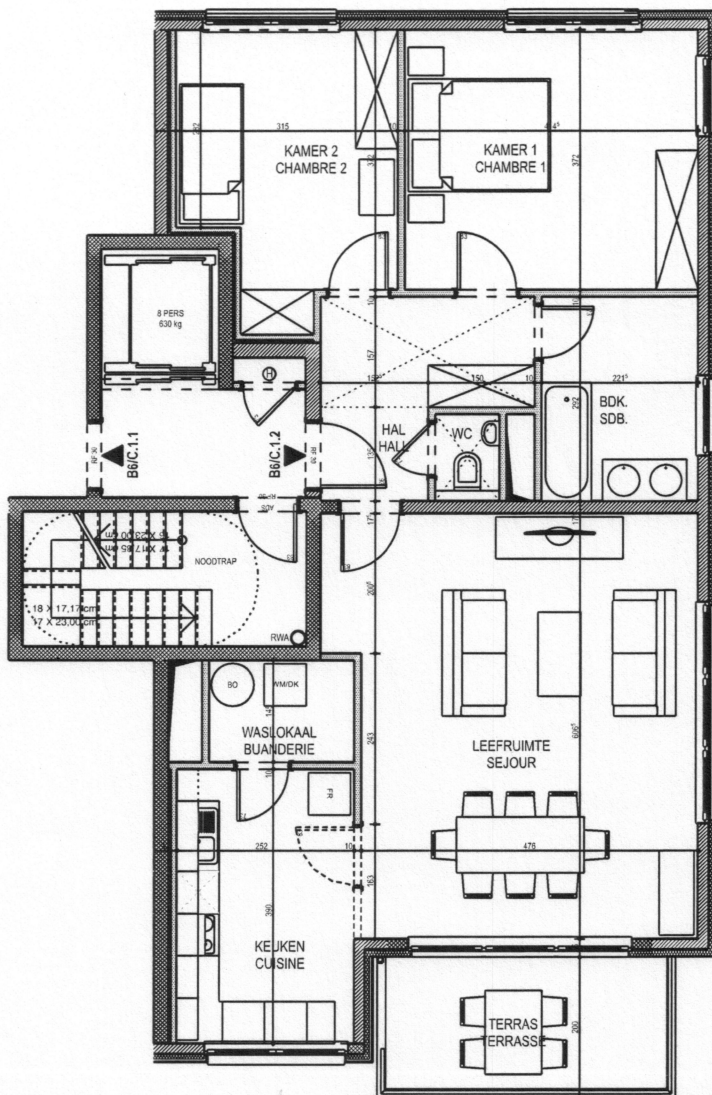

# BARA-DE LIJN - LOGEMENTS BARA-DE LIJN - WONINGEN

0 1M 5M

APPARTEMENT B6/C.1.2

2 CHAMBRES - 2 KAMERS  
PREMIER ETAGE - EERSTE VERDIEPING  
99,20 M2  
TERRAS(SE): 8,43 M2

MOBILIER ET ELECTROMENAGER NON FOURNIS  
MEUBELN EN HUISHOUDTOESTELLEN NIET INBEGREPEN

01 - 12 - 2008

**B6 - RUE INTERIEURE SUD - BINNENSTRAAT ZUID**