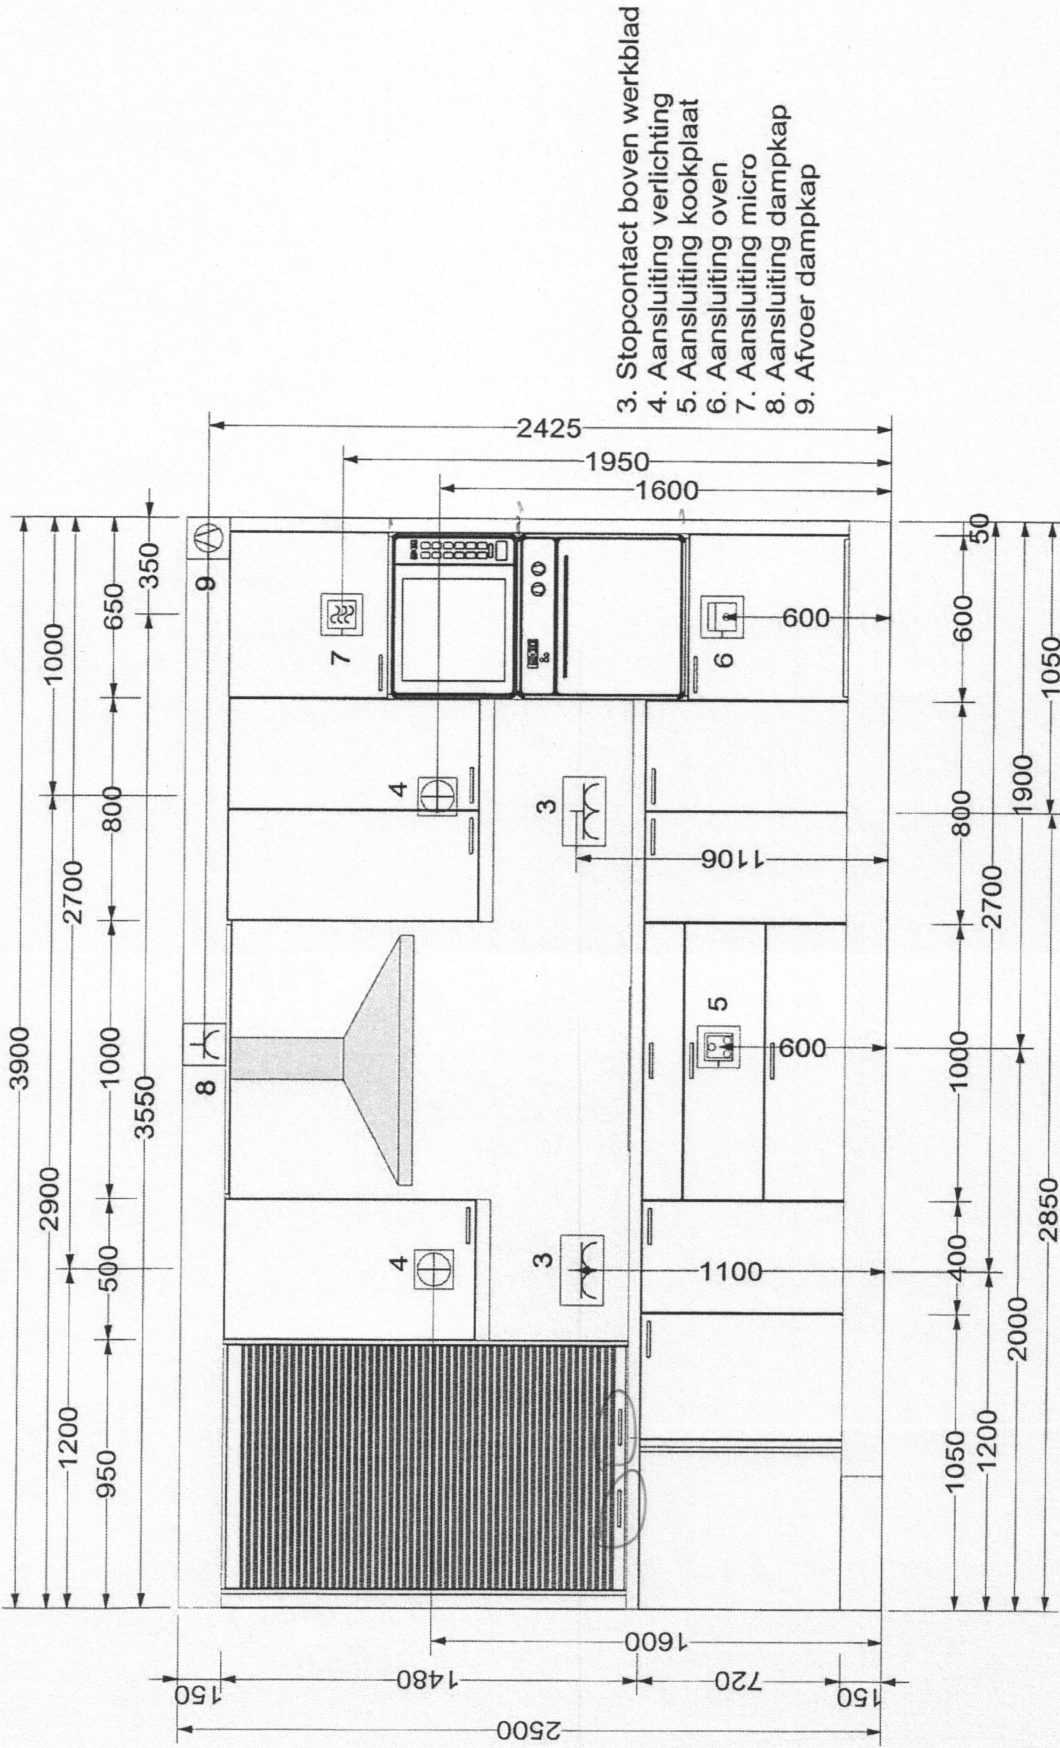

Gemaakt op: 20/04/2010 Afdrukt: 20/04/2010	Deze met 20-20 vervaardigde tekening blijft eigendom van de ontwerper en mag zonder diens uitdrukkelijke toestemming niet gekopieerd worden		Alle afmetingen en maataanduidingen dienen op het werk gecontroleerd en eventueel aangepast te worden alvorens deze bindend zijn.
Leidingschema Bara B6 C12 Vercampst.kit		Frontaanzicht 2	Tekening #: 1 | Schaal: 1 : 25