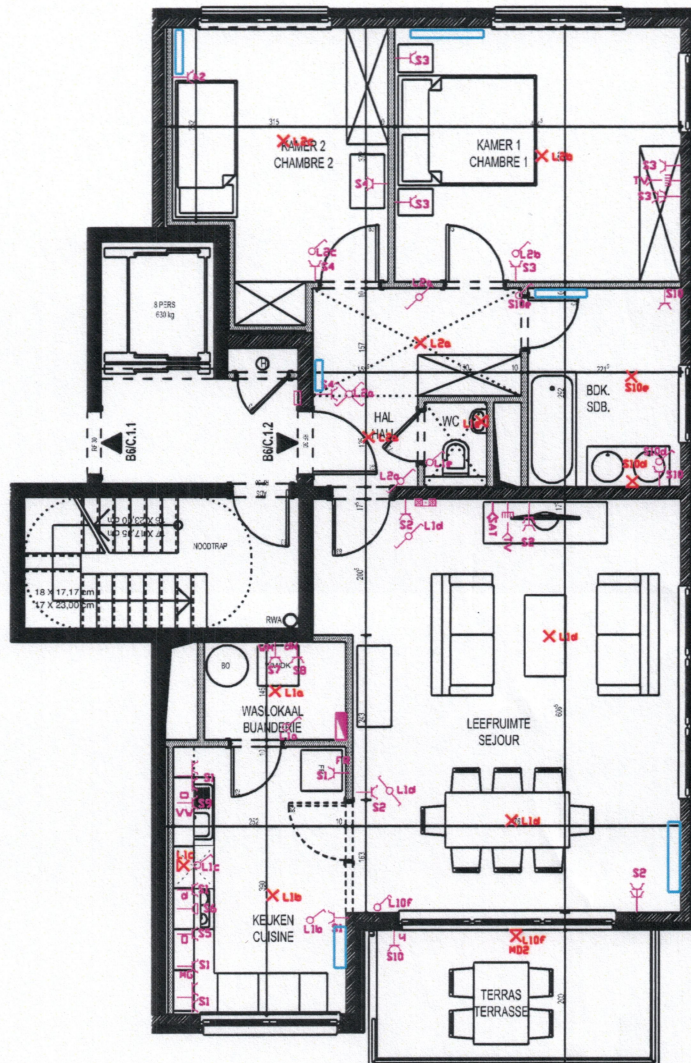

# BARA-DE LIJN - LOGEMENTS BARA-DE LIJN - WONINGEN

0 1M 5M

APPARTEMENT B6/C.1.2

2 CHAMBRES - 2 KAMERS  
PREMIER ETAGE - EERSTE VERDIEPING  
99,20 M2  
TERRAS(SE): 8,43 M2

MOBILIER ET ELECTROMENAGER NON FOURNIS  
MEUBELN EN HUISHOUDTOESTELLEN NIET INBEGREPEN

01 - 12 - 2008

**B6 - RUE INTERIEURE SUD - BINNENSTRAAT ZUID**