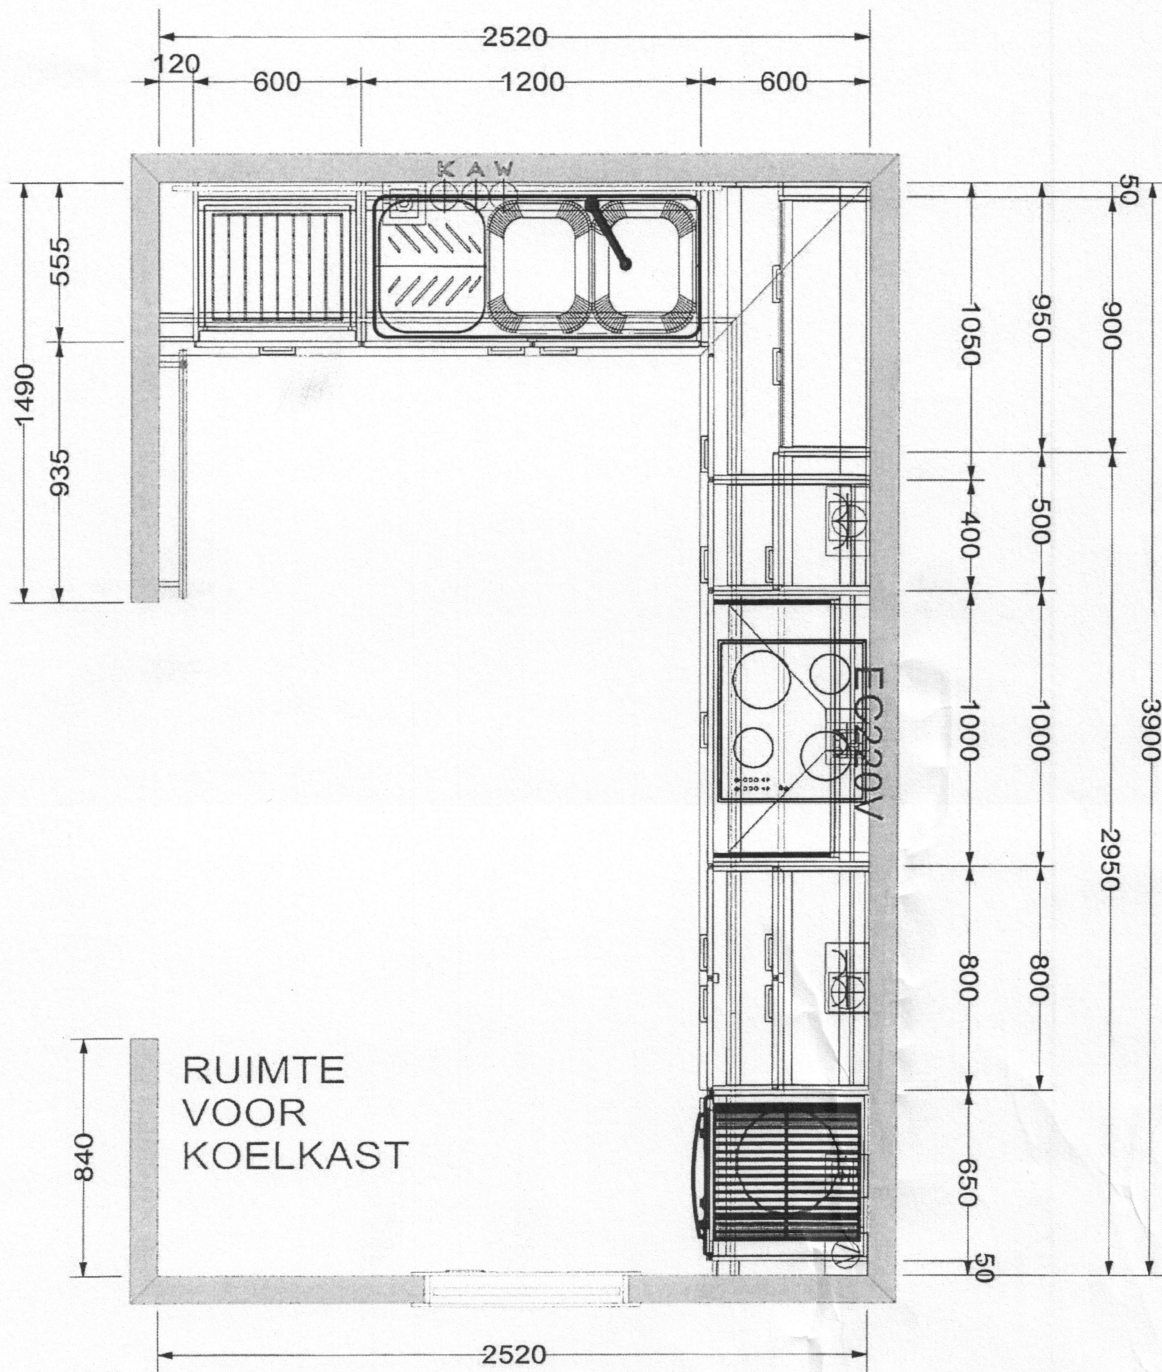

Alle afmetingen en maataanduidingen dienen op het werk gecontroleerd en eventueel aangepast te worden alvorens deze bindend zijn.

Deze met 20-20 vervaardigde tekening blijft eigendom van de ontwerper en mag zonder diens uitdrukkelijke toestemming niet gekopieerd worden

Gemaakt op: 20/04/2010
Afgedrukt: 20/04/2010